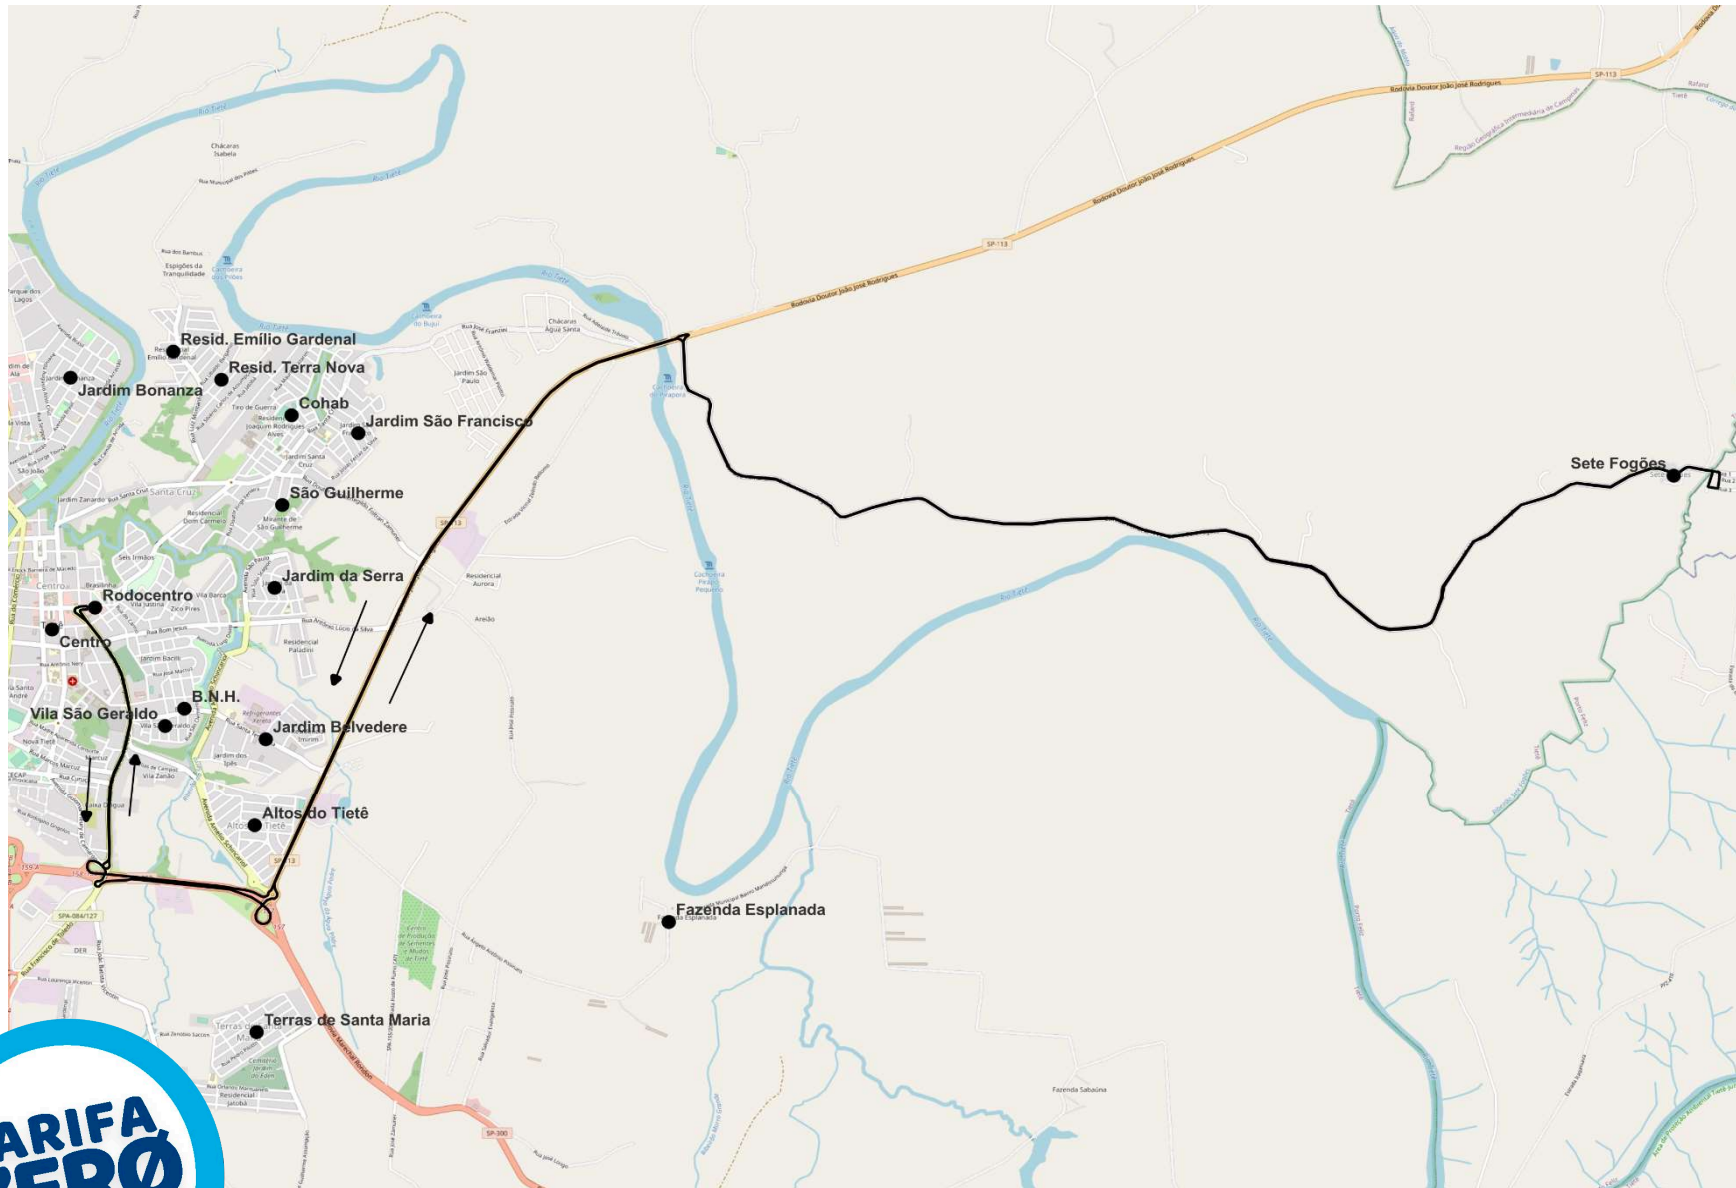

Linha 6	Rodocentro X Sete Fogões	
Itinerário 05:50	Ida	RODOCENTRO , Largo São Benedito, Rua Rafael de Campos, Rua Francisco de Toledo, Trevo, Rodovia Marechal Rondon, Rodovia Dr. João José Rodrigues, Ponte Pirapora, Estrada Vicinal SP-113, SETE FOGÕES .
	Volta	SETE FOGÕES , Estrada Vicinal SP-113, Ponte Pirapora, Rodovia Dr. João José Rodrigues, Rodovia Marechal Rondon, Rua Prof. Francisco de Toledo, Rua Rafael de Campos, Largo São Benedito, RODOCENTRO .

Itinerário 11:00	Ida	RODOCENTRO , Largo São Benedito, Rua Rafael de Campos, Rua Francisco de Toledo, Trevo, Rodovia Marechal Rondon, Rodovia Dr. João José Rodrigues, Ponte Pirapora, Estrada Vicinal SP-113, SETE FOGÕES .
	Volta	SETE FOGÕES , Estrada Vicinal SP-113, Ponte Pirapora, Rodovia Dr. João José Rodrigues, R. Antônio Lúcio da Silva (Bairro Jd. Da Serra), R. Bom Jesus, R. Narbal Fontes, R. Pelegrino Bacili, RODOCENTRO .

Itinerário 16:30 17:30	Ida	RODOCENTRO , Largo São Benedito, Rua Rafael de Campos, Rua Francisco de Toledo, Trevo, Rodovia Marechal Rondon, Rodovia Dr. João José Rodrigues, Ponte Pirapora, Estrada Vicinal SP-113, SETE FOGÕES .
	Volta	SETE FOGÕES , Estrada Vicinal SP-113, Ponte Pirapora, Rodovia Dr. João José Rodrigues, R. Dr. Hermenegildo Foltran (Bairro Cohab), R. Santa Cruz, R. Amélia Barbieri Schincariol, R. São Bento, R. do Carmo, R. Pelegrino Bacili, RODOCENTRO .

MAPAS DAS ROTAS

Linha 6 - Rodocentro X Sete Fogões (Horário 05:50)

Linha 6 - Rodocentro X Sete Fogões (Horário 11:00)

Linha 6 - Rodocentro X Sete Fogões (Horários 16:30/17:30)